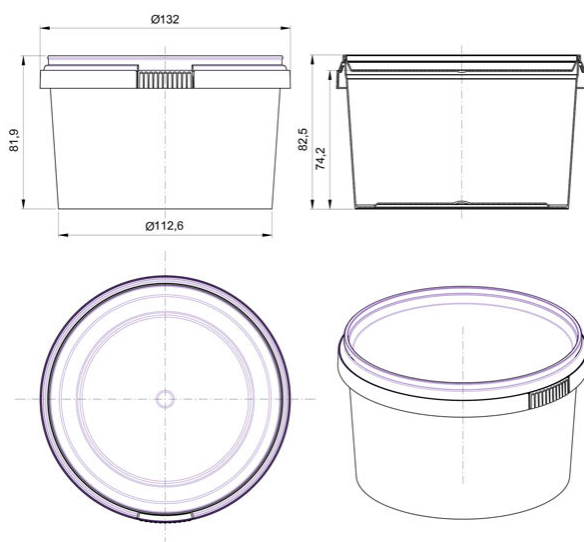

Контейнер круглый 650мл/ 132мм КОНТР. ЗАМОК

Код изделия: НФ-00028212

Объем, мл	650
Размер по крышке, мм	132
Высота корпуса с крышкой в сборе, мм	82,5
Форма основания	Круглая
Форма боковой стенки	Прямая
Тип закрывания	Контрольный замок
Тип крышки	Герметичная
IML на корпусе	-
IML на крышке	-

Минимальный заказ	Корпус	Крышка	Комплект
Кол-во в евро коробе (шт.)	200	400	400
Логистика	Корпус	Крышка	Комплект
Кол-во в евро коробе (шт.)	200	400	400
Размеры евро коробов (мм.)	580x370x375	390x400x180	-
Вес евро короба с изделием (кг)	6,1	4,4	16,6
Кубатура (м3)	0,095	0,033	0,223
Кол-во евро коробов (шт.)	2	1	3
Количество на евро паллете (шт.)	4 000	24 000	-
Вес евро паллета с изделием (кг.)	144	286	-
Высота евро паллета с изделием (м.)	2,03	1,95	-