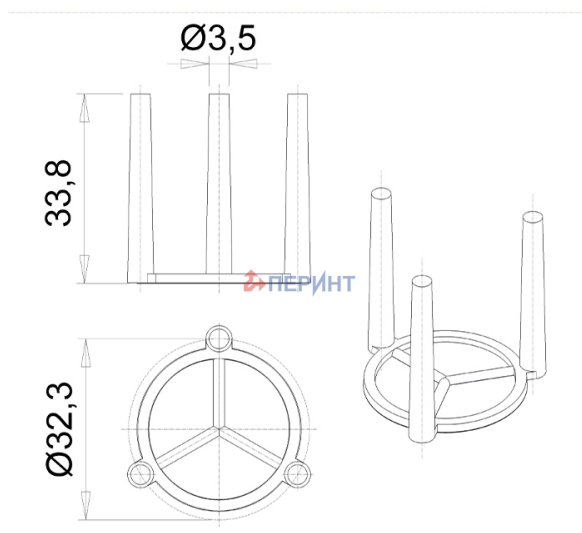

Подпорка 34мм в коробку для пиццы

Код изделия: НФ-00042571

Объем, мл	-
Размер по крышке, мм	32
Высота корпуса с крышкой в сборе, мм	33,8
Форма основания	-
Форма боковой стенки	-
Тип закрывания	-
Тип крышки	-
IML на корпусе	-
IML на крышке	-

Минимальный заказ	Комплект
Кол-во в евро коробе (шт.)	800
Логистика	Комплект
Кол-во в евро коробе (шт.)	800
Размеры евро коробов (мм.)	360x300x130
Вес евро коробка с изделием (кг)	1,7
Кубатура (м3)	0,017
Кол-во евро коробов (шт.)	1
Количество на евро паллете (шт.)	67 200
Вес евро паллета с изделием (кг.)	163
Высота евро паллета с изделием (м.)	1,97