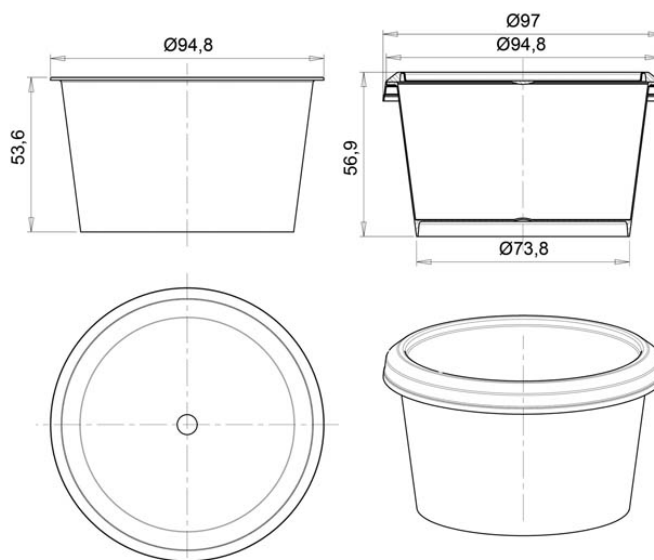

Контейнер круглый 250мл/ 95мм под запайку

Код изделия: НФ-00028124

Объем, мл	250
Размер по крышке, мм	95
Высота корпуса с крышкой в сборе, мм	53,6
Форма основания	Круглая
Форма боковой стенки	Прямая
Тип закрывания	Запайка
Тип крышки	Нахлобучка (шапка)
IML на корпусе	Да
IML на крышке	Да

Минимальный заказ	Корпус	Крышка	Комплект
Кол-во в евро коробе (шт.)	720	2 160	2 160
Логистика	Корпус	Крышка	Комплект
Кол-во в евро коробе (шт.)	720	2 160	2 160
Размеры евро коробов (мм.)	600x400x225	600x400x295	-
Вес евро короба с изделием (кг)	7,4	8,8	31
Кубатура (м3)	0,064	0,084	0,276
Кол-во евро коробов (шт.)	3	1	4
Количество на евро паллете (шт.)	23 040	60 480	-
Вес евро паллета с изделием (кг.)	259	267	-
Высота евро паллета с изделием (м.)	1,95	2,04	-